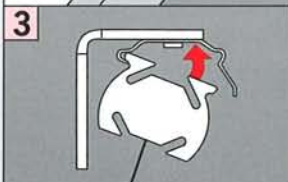

Cosiflor FD Slope 4

freihängend mit Schnurschloss
freehanging with cord lock
frijhangend, met koordrem
à suspension libre avec arrêt de cordon
sospensione con bloccaggio corda
Свободновисящие с тормозом шнура

Montage • Fitting • Montage • Montaggio • Монтаж
"Standard" "Duette"