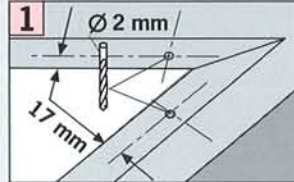

Cosiflor FD Slope 4

freihängend mit Schnurschloss
freehanging with cord lock
frijhangend, met koordrem
à suspension libre avec arrêt de cordon
sospensione con bloccaggio corda
Свободновисящие с тормозом шнура

Montage • Fitting • Montage • Montaggio • Монтаж
"Standard" "Duette"