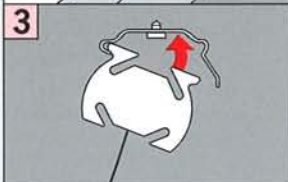

Cosiflor FD Slope 4

freihängend mit Schnurschloss
freehanging with cord lock
frijhangend, met koordrem
à suspension libre avec arrêt de cordon
sospensione con bloccaggio corda
Свободновисящие с тормозом шнура

Montage • Fitting • Montage • Montaggio • Монтаж
"Standard" "Duette"