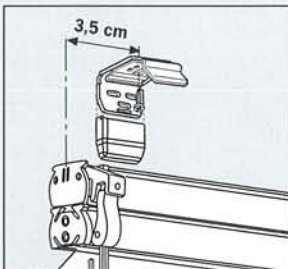

Cosiflor FD Slope 4

freihängend mit Schnurschloss
freehanging with cord lock
frijhangend, met koordrem
à suspension libre avec arrêt de cordon
sospensione con bloccaggio corda
Свободновисящие с тормозом шнура

Montage • Fitting • Montage • Montaggio • Монтаж
"Standard" "Duette"