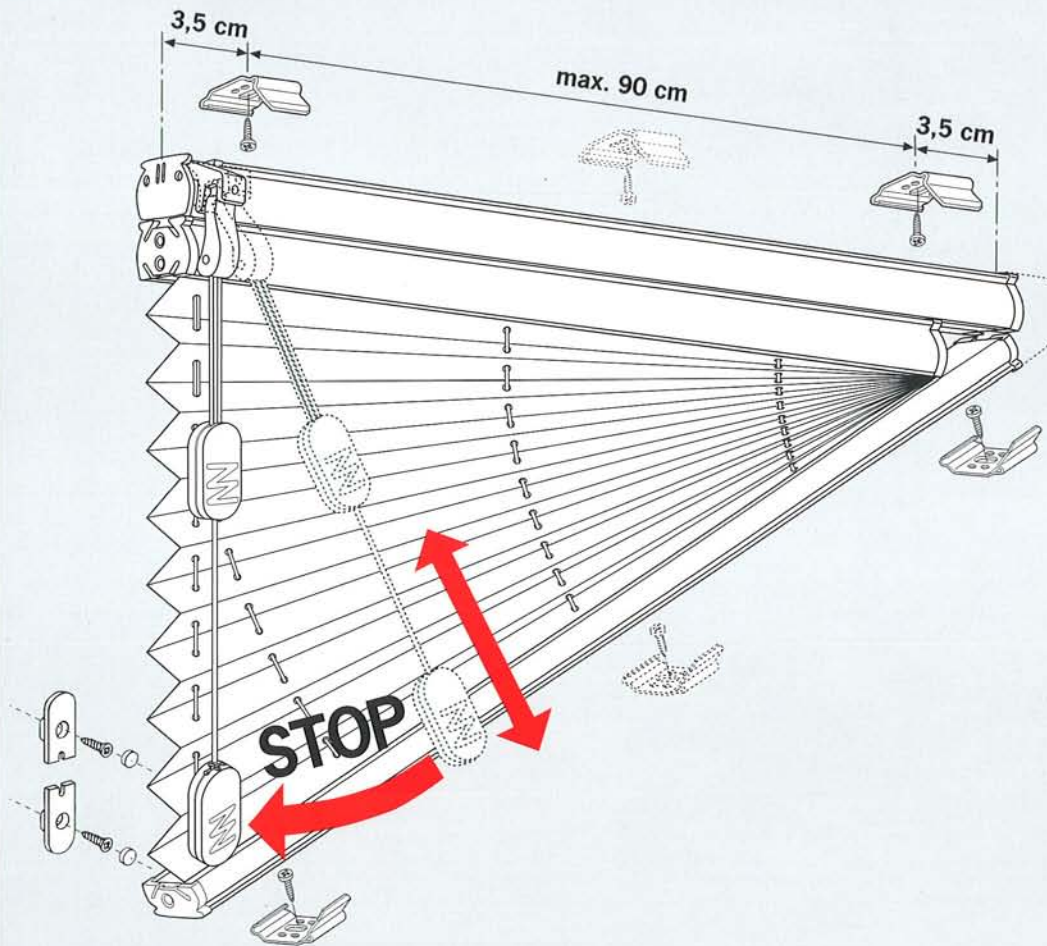

Wichtig! Bitte mit der Pflegeanleitung aufbewahren!
Important! Please keep together with care instructions!
Let op! Bewaren samen met de onderhoudsinstructies!
Important! Conserver ensemble avec les conseils d'entretien!
Importante! Conservare con le istruzioni per la manutenzione!
Важное указание! Просьба хранить вместе с руководством по уходу!

Cosiflor FD Slope 4

freihängend mit Schnurschloss
freehanging with cord lock
frijhangend, met koordrem
à suspension libre avec arrêt de cordon
sospensione con bloccaggio corda
Свободновисящие с тормозом шнура

Montage • Fitting • Montage • Montaggio • Монтаж
"Standard" "Duette"

Demontage • Disassembly • Demontage • Démontage
Smontaggio • Демонтаж