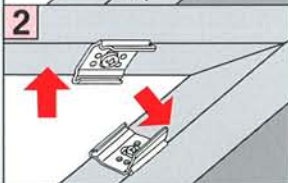

Cosiflor FD Slope 4

freihängend mit Schnurschloss
freehanging with cord lock
frijhangend, met koordrem
à suspension libre avec arrêt de cordon
sospensione con bloccaggio corda
Свободновисящие с тормозом шнура

Montage • Fitting • Montage • Montaggio • Монтаж
"Standard" "Duette"