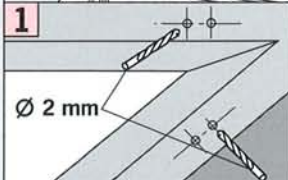

Cosiflor FD Slope 4

freihängend mit Schnurschloss
freehanging with cord lock
frijhangend, met koordrem
à suspension libre avec arrêt de cordon
sospensione con bloccaggio corda
Свободновисящие с тормозом шнура

Montage • Fitting • Montage • Montaggio • Монтаж
"Standard" "Duette"