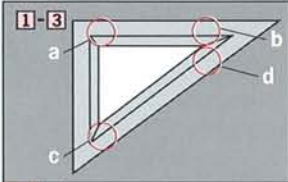

Cosiflor FD Slope 4

freihängend mit Schnurschloss
freehanging with cord lock
frijhangend, met koordrem
à suspension libre avec arrêt de cordon
sospensione con bloccaggio corda
Свободновисящие с тормозом шнура

Montage • Fitting • Montage • Montaggio • Монтаж
"Standard" "Duette"