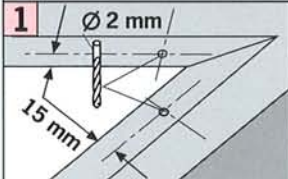

Cosiflor FD Slope 4

freihängend mit Schnurschloss
freehanging with cord lock
frijhangend, met koordrem
à suspension libre avec arrêt de cordon
sospensione con bloccaggio corda
Свободновисящие с тормозом шнура

Montage • Fitting • Montage • Montaggio • Монтаж
"Standard" "Duette"