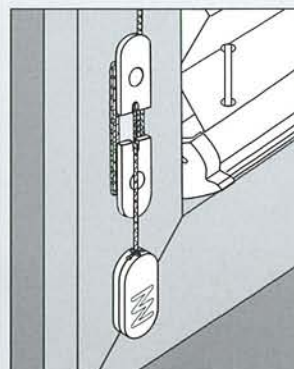

Cosiflor FD Slope 4

freihängend mit Schnurschloss
freehanging with cord lock
frijhangend, met koordrem
à suspension libre avec arrêt de cordon
sospensione con bloccaggio corda
Свободновисящие с тормозом шнура

Montage • Fitting • Montage • Montaggio • Монтаж
"Standard" "Duette"