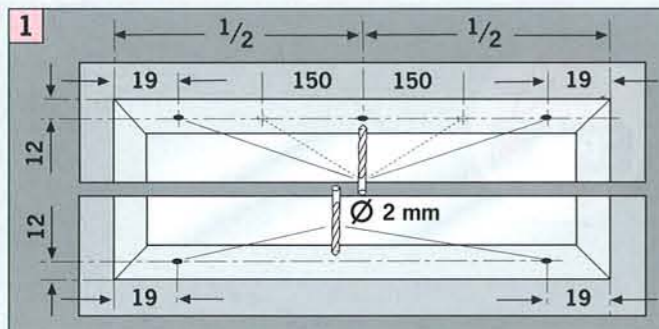

VELUX
Vorbereitung • Preparation
Vorbereiding • Préparation
Preparazione • Подготовка

VELUX
Vorbereitung • Preparation
Vorbereiding • Préparation
Preparazione • Подготовка

Montage der Anlage bündig mit der Fenstervorderkante.
 The system must be installed flush with the front edge of the window.
 Montage van de plissé precies aan de voorkant van de glaslijst.
 Montage de l'installation à fleur avec l'arête avant de la fenêtre.
 Montaggio dell'impianto a paro con il bordo anteriore della finestra.
 штора монтируется в проём окна, причём низ шторы опускается до рамы.