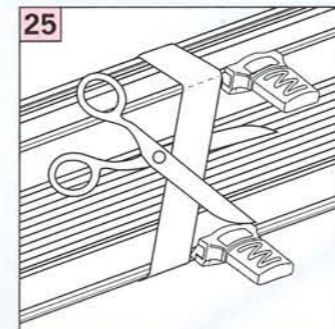

VELUX
Vorbereitung • Preparation
Vorbereiding • Préparation
Preparazione • Подготовка

VELUX
Vorbereitung • Preparation
Vorbereiding • Préparation
Preparazione • Подготовка

Montage der Anlage bündig mit der Fenstervorderkante.
 The system must be installed flush with the front edge of the window.
 Montage van de plissé precies aan de voorkant van de glaslijst.
 Montage de l'installation à fleur avec l'arête avant de la fenêtre.
 Montaggio dell'impianto a paro con il bordo anteriore della finestra.
 штора монтируется в проём окна, причём низ шторы опускается до рамы.