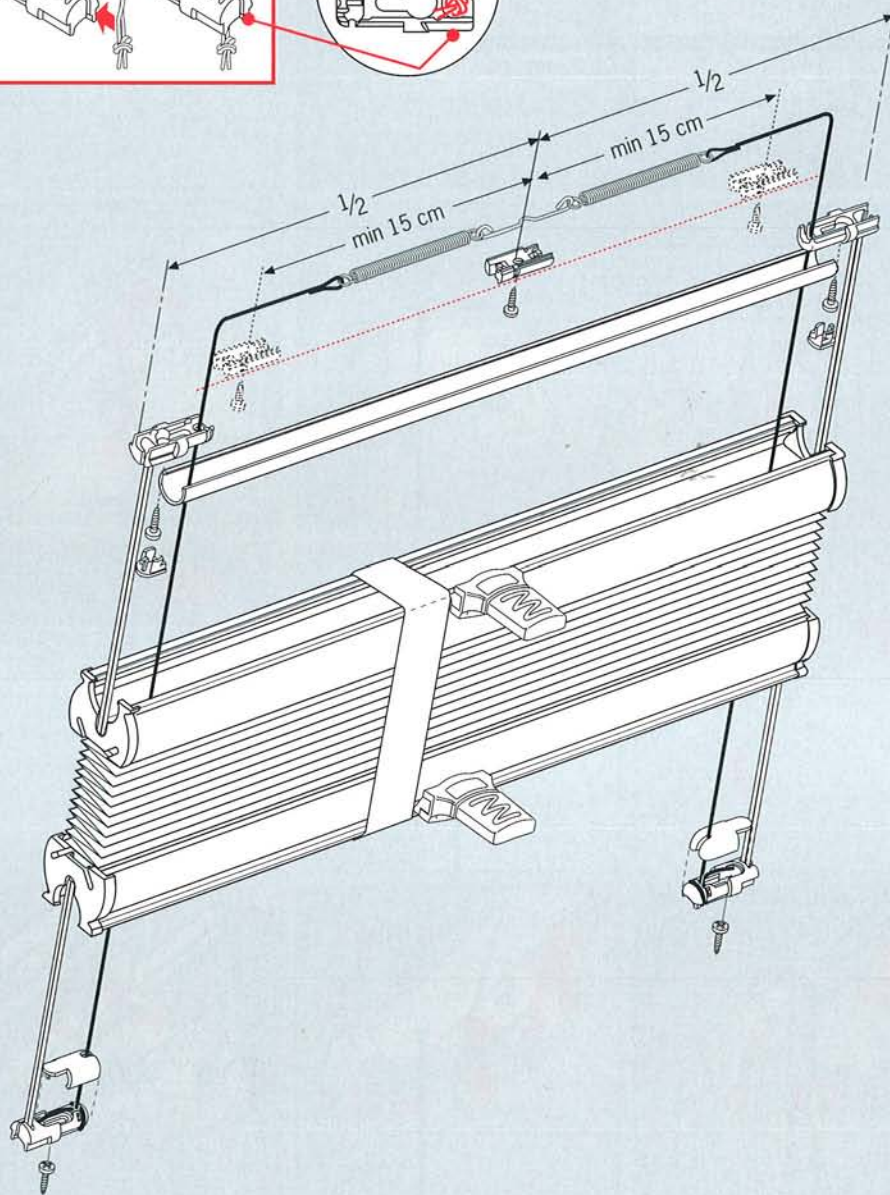

VELUX
Vorbereitung • Preparation
Vorbereiding • Préparation
Preparazione • Подготовка

VELUX
Vorbereitung • Preparation
Vorbereiding • Préparation
Preparazione • Подготовка

Montage der Anlage bündig mit der Fenstervorderkante.
 The system must be installed flush with the front edge of the window.
 Montage van de plissé precies aan de voorkant van de glaslijst.
 Montage de l'installation à fleur avec l'arête avant de la fenêtre.
 Montaggio dell'impianto a paro con il bordo anteriore della finestra.
 штора монтируется в проём окна, причём низ шторы опускается до рамы.