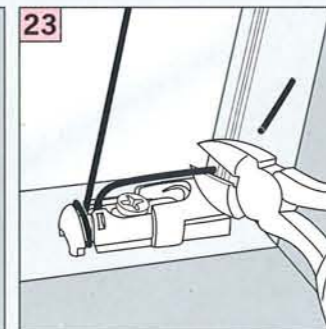

VELUX
Vorbereitung • Preparation
Vorbereiding • Préparation
Preparazione • Подготовка

VELUX
Vorbereitung • Preparation
Vorbereiding • Préparation
Preparazione • Подготовка

Montage der Anlage bündig mit der Fenstervorderkante.
 The system must be installed flush with the front edge of the window.
 Montage van de plissé precies aan de voorkant van de glaslijst.
 Montage de l'installation à fleur avec l'arête avant de la fenêtre.
 Montaggio dell'impianto a paro con il bordo anteriore della finestra.
 штора монтируется в проём окна, причём низ шторы опускается до рамы.