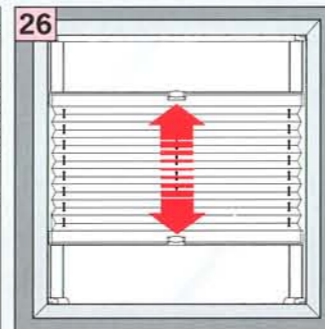

VELUX
Vorbereitung • Preparation
Vorbereiding • Préparation
Preparazione • Подготовка

VELUX
Vorbereitung • Preparation
Vorbereiding • Préparation
Preparazione • Подготовка

Montage der Anlage bündig mit der Fenstervorderkante.
 The system must be installed flush with the front edge of the window.
 Montage van de plissé precies aan de voorkant van de glaslijst.
 Montage de l'installation à fleur avec l'arête avant de la fenêtre.
 Montaggio dell'impianto a paro con il bordo anteriore della finestra.
 штора монтируется в проём окна, причём низ шторы опускается до рамы.